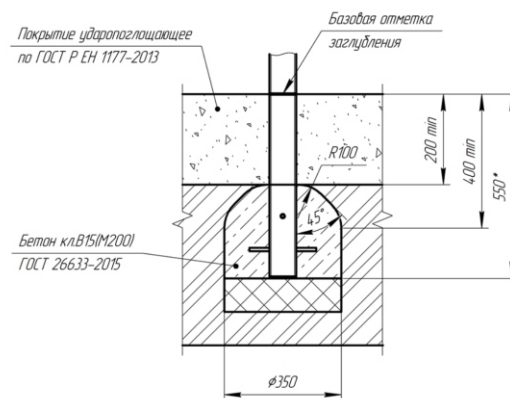

СХЕМЫ УСТАНОВКИ СТОЕК ОБОРУДОВАНИЯ

УСТАНОВКА СТОЕК ОБОРУДОВАНИЯ

С целью повышения качества и безопасности продукции, в технический паспорт изделия могут вноситься изменения (изображение, размеры, и т.п.).

Россия, Калининградская область,
Светловский городской округ,
г. Светлый, ул. Заводская, 1

+7 800 201-86-40
info@mikromir.space
mikromir.space