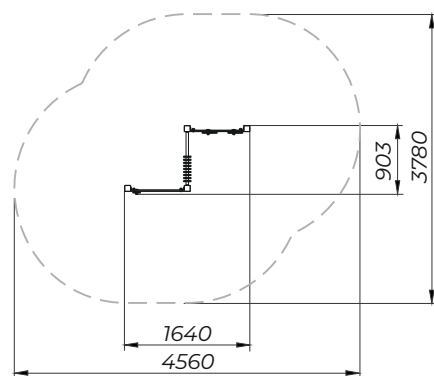

ИНФОРМАЦИЯ ОБ ОБОРУДОВАНИИ

РАЗМЕРЫ ОБОРУДОВАНИЯ С ЗОНОЙ ПАДЕНИЯ