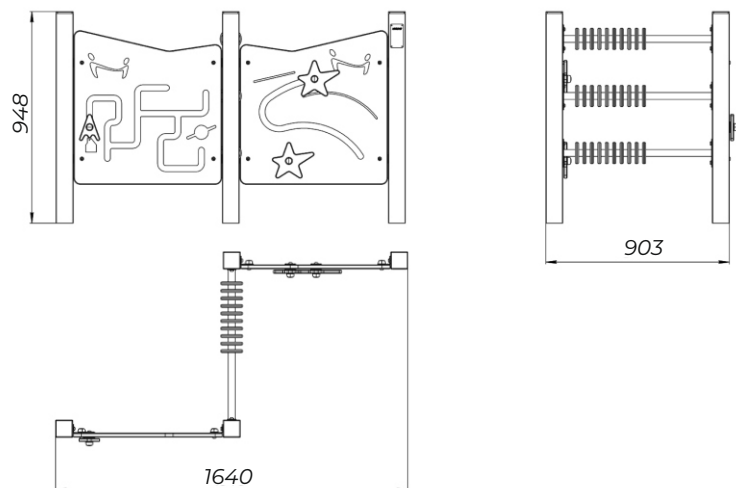

РАЗМЕРЫ ОБОРУДОВАНИЯ В УСТАНОВЛЕННОМ ВИДЕ