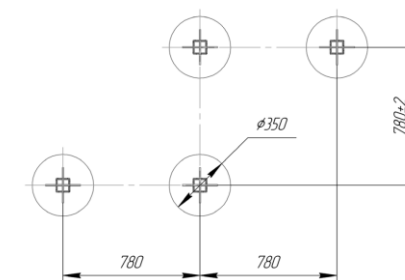

СХЕМЫ УСТАНОВКИ СТОЕК ОБОРУДОВАНИЯ

ПЛАН ОБОРУДОВАНИЯ В ОСЯХ

С целью повышения качества и безопасности продукции, в технический паспорт изделия могут вноситься изменения (изображение, размеры, и т.п.).

Россия, Калининградская область,
Светловский городской округ,
г. Светлый, ул. Заводская, 1

+7 800 201-86-40
info@mikromir.space
mikromir.space