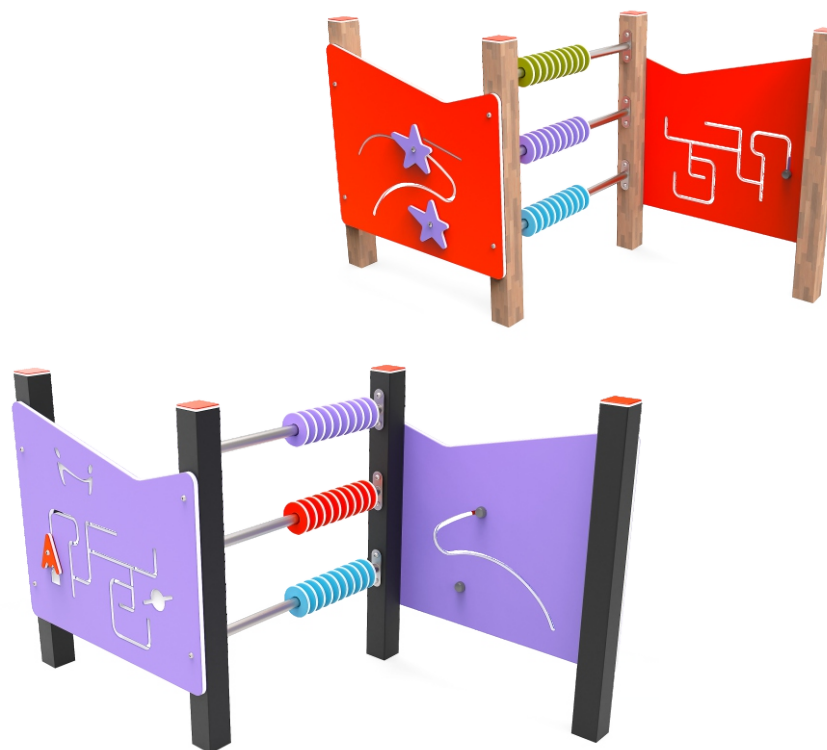

ТЕХНИЧЕСКИЙ ПАСПОРТ
ОБОРУДОВАНИЕ ДЕТСКОЕ ИГРОВОЕ

Оборудование детское игровое представляет собой модульную сборно-разборную конструкцию. Обеспечивает ребёнку комфортные условия для игры на открытом воздухе и состоит из четырех несущих столбов, счётов и двух игровых панелей.

ЭЛЕМЕНТЫ И МАТЕРИАЛЫ

Несущие столбы комплекса выполнены из клееного лиственного бруса сечением не менее 78x78 мм или из металлической профильной трубы сечением не менее 80x80 мм. Сверху открытый столб заканчивается пластиковой заглушкой.

Комплект счётов состоит из 3-х металлических перекладин диаметром не менее 25 мм и счётов из трёхслойного полиэтилена высокой плотности HDPE толщиной не менее 15 мм.

Игровая панель и её элементы выполнены из трёхслойного полиэтилена высокой плотности HDPE толщиной не менее 15 мм.

Весь крепёж - скобы, талрепы, рымы и цепи выполнены из нержавеющей стали.

Углы и края любой доступной для пользователя части оборудования закруглены радиусом не менее 3 мм.

Заглушки пластиковые установлены на торцы несущих столбов, на места необходимых резьбовых соединений и на торцы труб (профилей), доступных для пользователя.