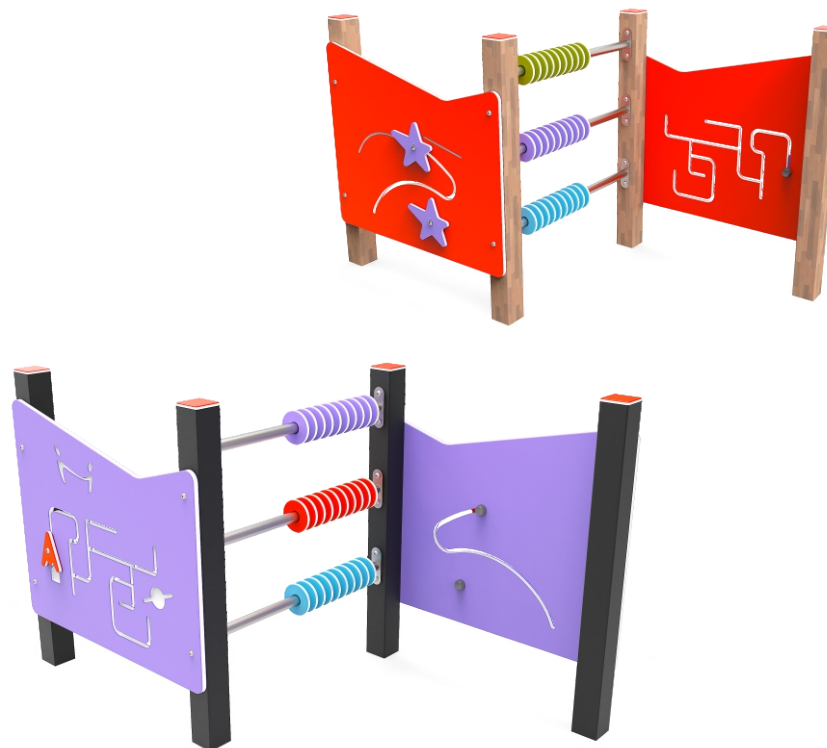

ТЕХНИЧЕСКИЙ ПАСПОРТ
ОБОРУДОВАНИЕ ДЕТСКОЕ ИГРОВОЕ

Оборудование детское игровое представляет собой модульную сборно-разборную конструкцию. Обеспечивает ребёнку комфортные условия для игры на открытом воздухе и состоит из четырех несущих столбов, счётов и двух игровых панелей.

ЭЛЕМЕНТЫ И МАТЕРИАЛЫ

Несущие столбы комплекса выполнены из клееного лиственного бруса сечением не менее 78x78 мм или из металлической профильной трубы сечением не менее 80x80 мм. Сверху открытый столб заканчивается пластиковой заглушкой.

Комплект счётов состоит из 3-х металлических перекладин диаметром не менее 25 мм и счётов из трёхслойного полиэтилена высокой плотности HDPE толщиной не менее 15 мм.

Игровая панель и её элементы выполнены из трёхслойного полиэтилена высокой плотности HDPE толщиной не менее 15 мм.

Весь крепёж - скобы, талрепы, рымы и цепи выполнены из нержавеющей стали.

Углы и края любой доступной для пользователя части оборудования закруглены радиусом не менее 3 мм.

Заглушки пластиковые установлены на торцы несущих столбов, на места необходимых резьбовых соединений и на торцы труб (профилей), доступных для пользователя.