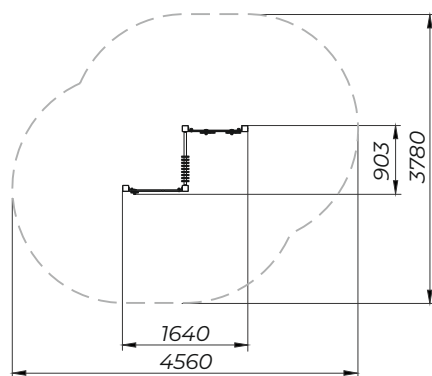

РАЗМЕРЫ ОБОРУДОВАНИЯ С ЗОНОЙ ПАДЕНИЯ