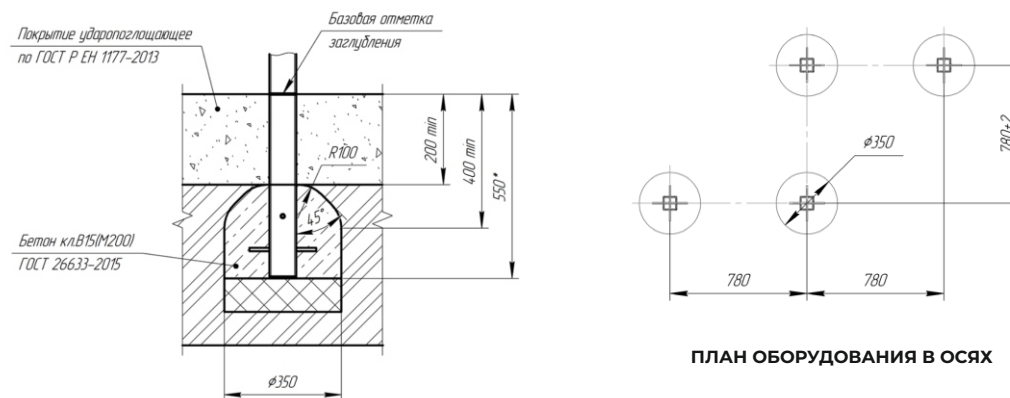

СХЕМЫ УСТАНОВКИ СТОЕК ОБОРУДОВАНИЯ

УСТАНОВКА СТОЕК ОБОРУДОВАНИЯ

С целью повышения качества и безопасности продукции, в технический паспорт изделия могут вноситься изменения (изображение, размеры, и т.п.).

📍 Россия, Калининградская область,
Светловский городской округ,
г. Светлый, ул. Заводская, 1

☎ +7 800 201-86-40
✉ info@mikromir.space
🌐 mikromir.space