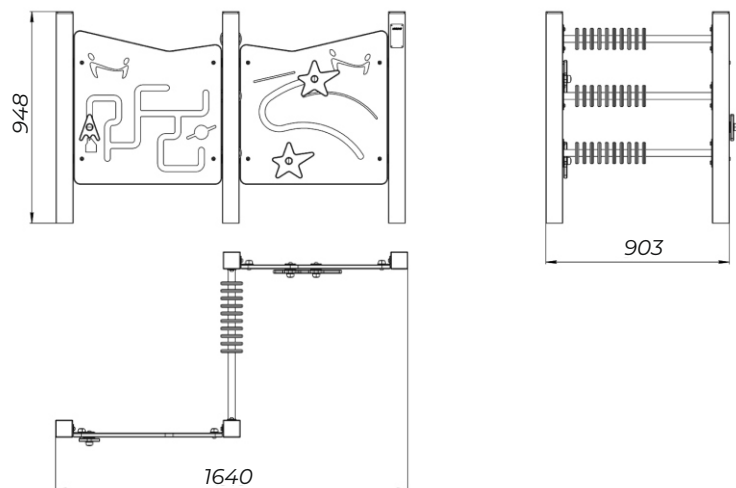

ЭЛЕМЕНТЫ И МАТЕРИАЛЫ

Несущие столбы комплекса выполнены из клееного лиственного бруса сечением не менее 78x78 мм или из металлической профильной трубы сечением не менее 80x80 мм. Сверху открытый столб заканчивается пластиковой заглушкой.

Комплект счётов состоит из 3-х металлических перекладин диаметром не менее 25 мм и счётов из трёхслойного полиэтилена высокой плотности HDPE толщиной не менее 15 мм.

Игровая панель и её элементы выполнены из трёхслойного полиэтилена высокой плотности HDPE толщиной не менее 15 мм.

Весь крепёж - скобы, талрепы, рымы и цепи выполнены из нержавеющей стали.

Углы и края любой доступной для пользователя части оборудования закруглены радиусом не менее 3 мм.

Заглушки пластиковые установлены на торцы несущих столбов, на места необходимых резьбовых соединений и на торцы труб (профилей), доступных для пользователя.

ИНФОРМАЦИЯ ОБ ОБОРУДОВАНИИ

Габаритные размеры	1640 x 903 x 948 мм
Высота падения	< 600 мм
Зона безопасности	4650 x 3910 мм
Масса	W 58 кг / S 54 кг
Глубина фундамента	550 мм
Варианты крепления	В грунт, на поверхность
Срок эксплуатации	20 лет
Гарантия на продукцию	2 года