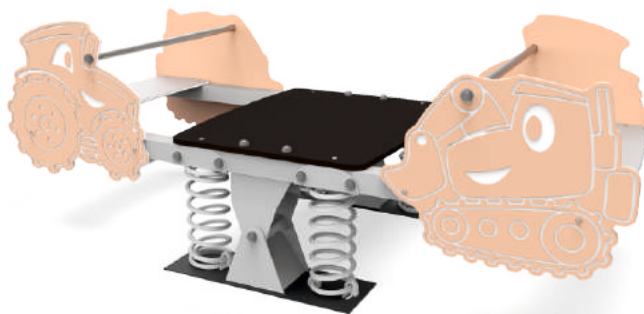

1,25 м

2,3 м

Дерево, металл

серия «Mini»

FN03.157

3-12 лет

0,5 м

0,93 м