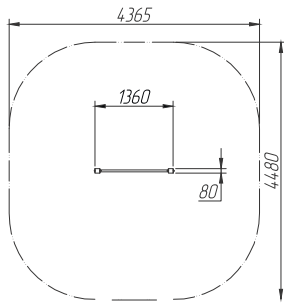

NEW

BC01.410

1-7 лет

2,23 м

серия «Workout»

WR12.200

2,61 m

WR12.201