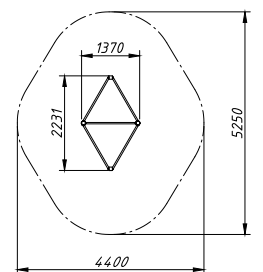

WR12.249

2,61 m

WR12.252

0,36 m

WR12.253

1,76 m