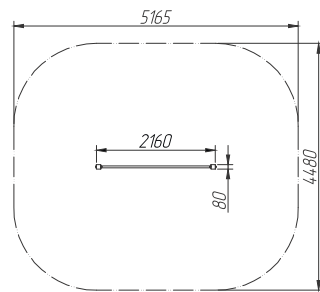

WR12.201

2,61 m