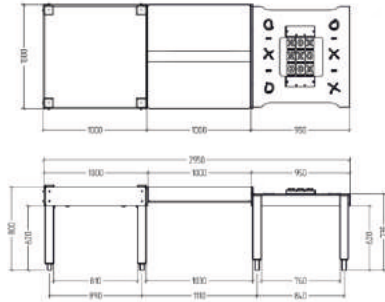

WR12.257

2,61 M

серия «Inclusive»

BC01.550

0,80 м

Дерево, металл

BC01.551

1,58 м