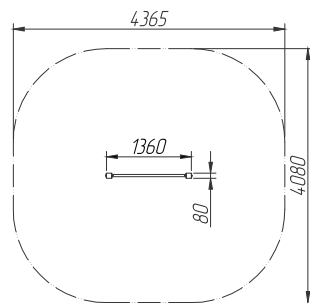

WR12.202

2,26 m