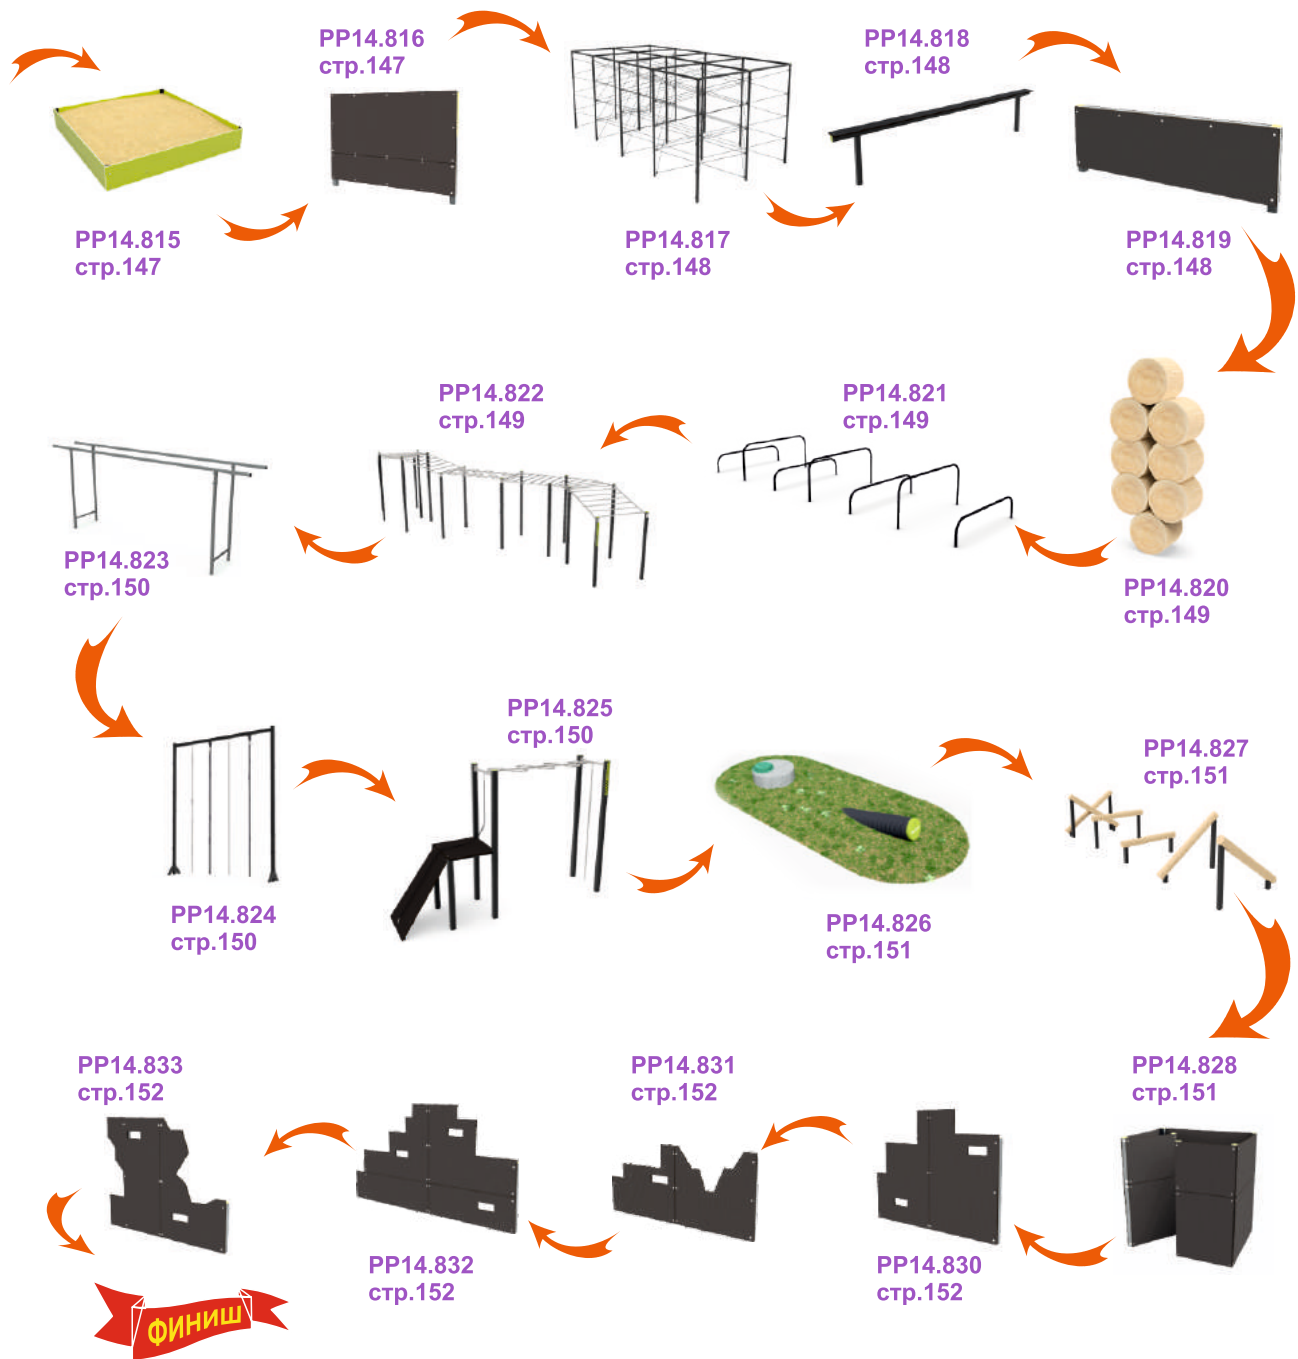

BL02.568 стр.139

FN02.557 стр.139

Оборудование для полосы препятствий

СТАРТ

PASSAGEPASS

серия «Basic»

BC01.000

3-8 лет