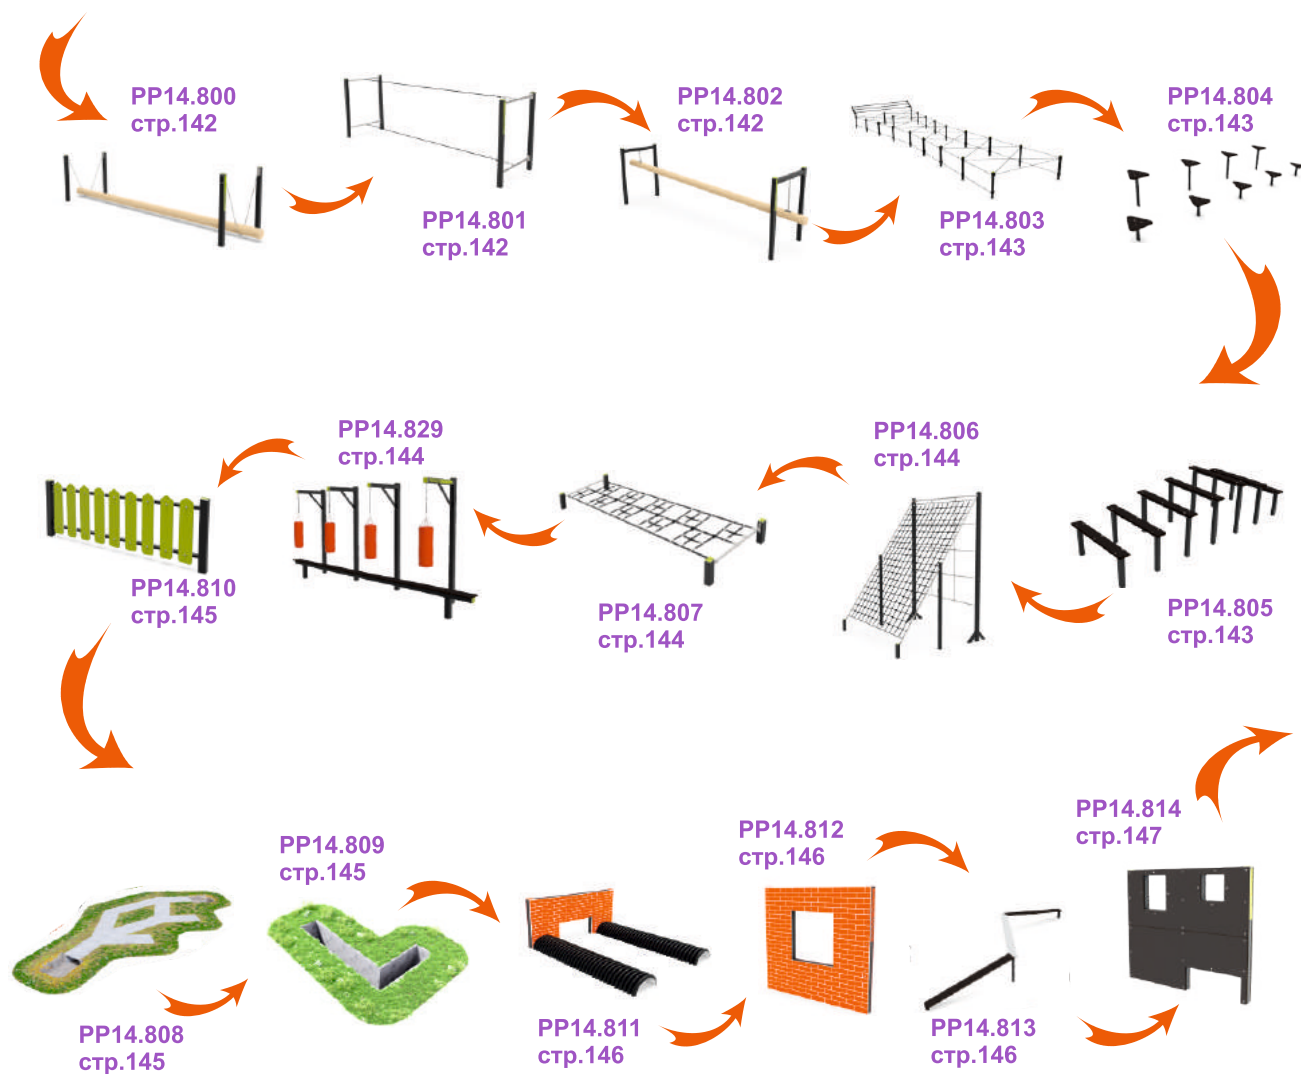

BL02.568 стр.139

FN02.557 стр.139

Оборудование для полосы препятствий

СТАРТ

PASSAGEPASS

серия «Basic»

BC01.000

3-8 лет